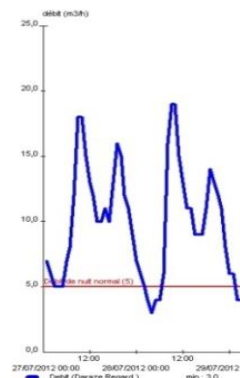

Une partie en fonctionnement (télécommunications et mise à disposition des données sur Internet) et le reste en investissement (matériels, installation).

Alarmes par sms

Graphique débit

Volume d'eau distribué (m³) Ville de Saint Symphorien						
Mois	Centre	La Monta	Plan Roux	Le Planet	Cros	Amieux
01/2011	5325,55	2010,05	1236,35	3256,12	1027,28	586,74
02/2011	6356,12	2001,85	1564,98	3856,45	1453,86	625,45
03/2011	7025,56	2102,45	2089,36	4056,23	1845,32	783,24
04/2011	6523,89	2015,69	1702,63	3789,65	1772,06	638,12
05/2011	6122,49	1989,54	1687,06	3680,01	1506,96	618,17
06/2011	4962,01	1502,08	1005,31	3120,56	975,89	498,73
07/2011	7039,67	2294,35	1986,65	3981,78	1923,33	809,16
08/2011	6289,52	2006,79	1865,03	3694,18	1654,98	728,81
09/2011	5806,07	1865,23	1512,62	3309,92	1175,37	614,08
10/2011	7121,08	2175,96	2123,54	4116,08	1888,02	782,87
11/2011	6403,28	2065,45	1967,38	3878,36	1704,39	684,13
12/2011	6874,63	1969,12	2009,07	3923,93	1776,29	696,03
TOTAL	75 849,87	23 998,56	20 749,98	44 663,27	18 703,75	8 065,53