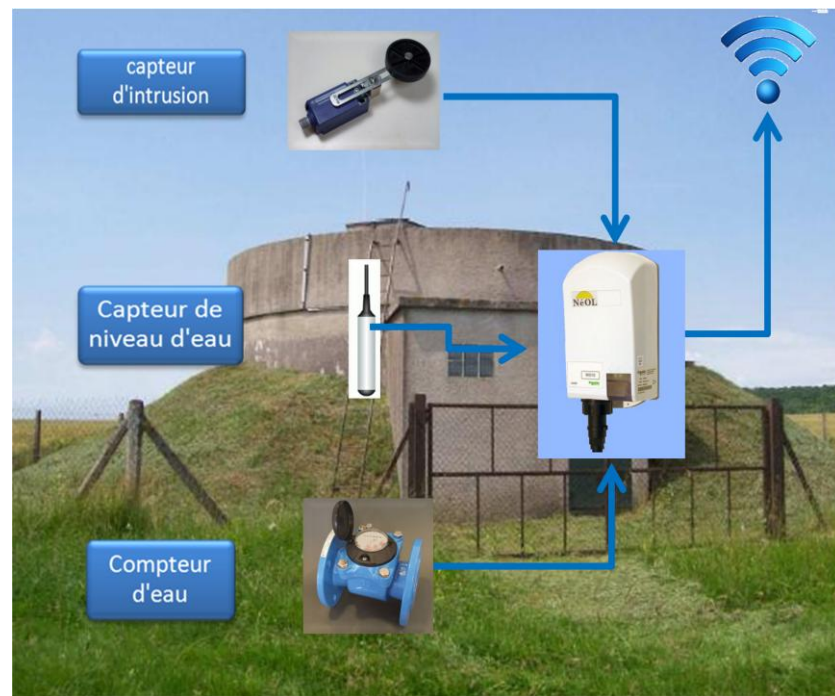

Graphique débit

Alarmes par sms